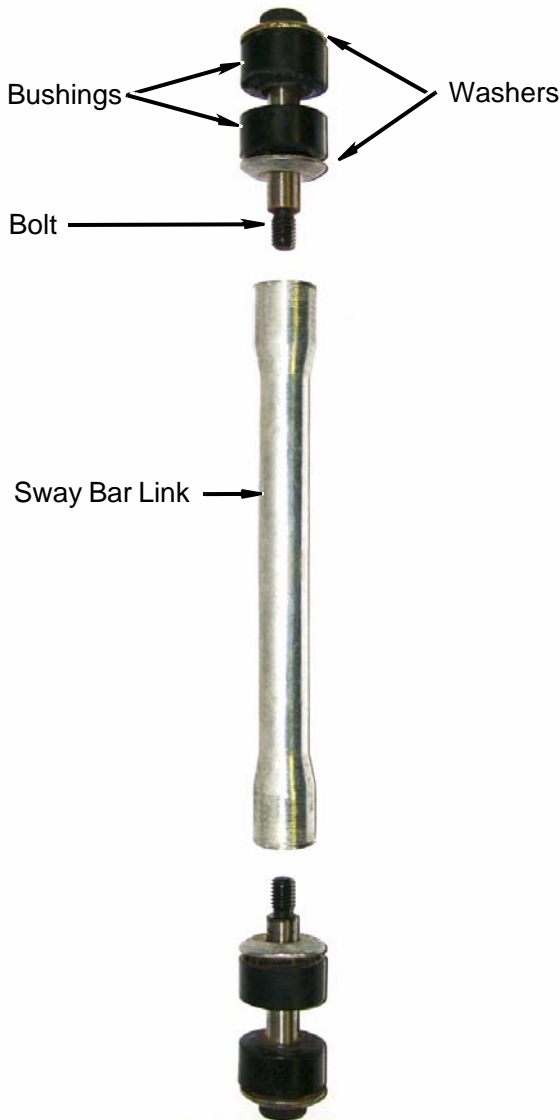

2265 Crosswind Drive • Prescott, AZ 86301
(928) 636-3175

01-05 CHEVY/GMC P/U
00-05 CHEVY/GMC SUV
02-05 CHEVY AVALANCHE

SWAY BAR END LINK
CARDED **KIT# 40173**
BAGGED **KIT# C4101BAGL**

Chevy Sway Bar End Link
Kit# 40173, C4101BAGL